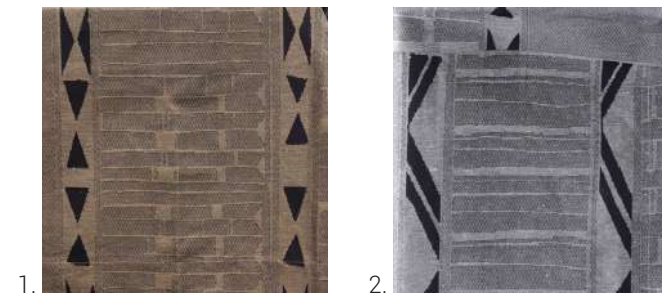

* (One with solid stripe & one with waffle stripe).

Kitchen Linen: Tea Towels

Africa Map Collection

100% COTTON

Finish: 2cm simple hem.

All prices ex VAT

1. Gold/ Black: AJFI-013520. 62 X 74CM / 24" X 30"	R160
2. Silver/ Black: AJFI-013521. 62 X 74CM / 24" X 30"	R160
3. Copper/ Black: AJFI-013522. 62 X 74CM / 24" X 30"	R160
4. Pale Orange/ Lilac: AJFI-014282. 62 X 74CM / 24" X 30"	R160
5. Lilac/ Pale Orange: AJFI-014283. 62 X 74CM / 24" X 30"	R160
6. Yellow/ Teal: AJFI-014284. 62 X 74CM / 24" X 30"	R160
7. Teal/ Yellow: AJFI-014285. 62 X 74CM / 24" X 30"	R160
8. Clementine/ Garden Green: AJFI-014286. 62 X 74CM / 24" X 30"	R160
9. Garden Green/ Clementine: AJFI-014287. 62 X 74CM / 24" X 30"	R160