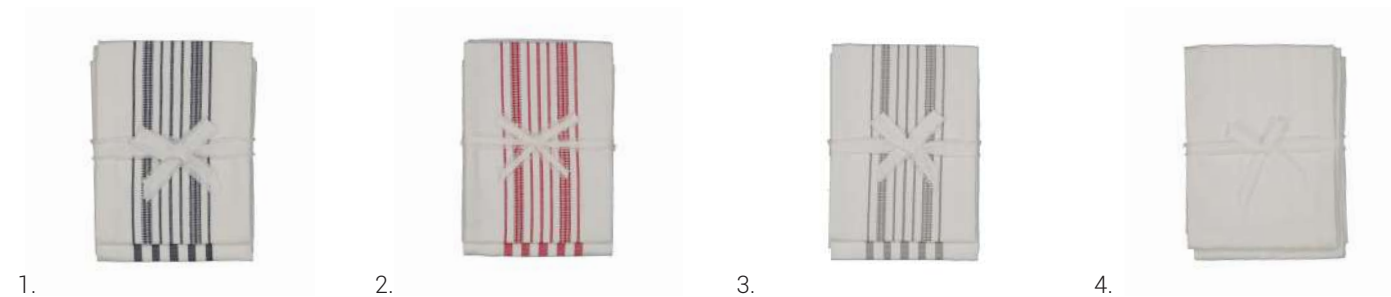

All prices ex VAT

4. White / White

4 Seater: AJFI-013086. 150 X 150CM / 59" X 59"	R1040
6 Seater: AJFI-013087. 165 X 205CM / 65" X 81"	R1225
8 Seater: AJFI-013088. 165 X 260CM / 65" X 102"	R1415
10 Seater: AJFI-012955. 165 X 315CM / 65" X 124"	R1705
12 Seater: AJFI-013089. 165 X 360CM / 65" X 142"	R2005
14 Seater: AJFI-012956. 165 X 425CM / 65" X 167"	R2275
16 Seater: AJFI-013090. 165 X 480CM / 65" X 189"	R2590
18 Seater: AJFI-013091. 165 X 535CM / 65" X 211"	R2865
20 Seater: AJFI-012774. 165 X 590CM / 65" X 232"	R3115

Table Linen: Napkins

Classic Collection

100% COTTON

Finish: Simple hem.

All prices ex VAT

1. **Navy Blue / White:** AJFI-007827. 46 X 50CM / 18" X 20"
2. **Red / White:** AJFI-007828. 46 X 50CM / 18" X 20"
3. **Taupe / White:** AJFI-007829. 46 X 50CM / 18" X 20"
4. **White / White:** AJFI-012271. 46 X 50CM / 18" X 20"