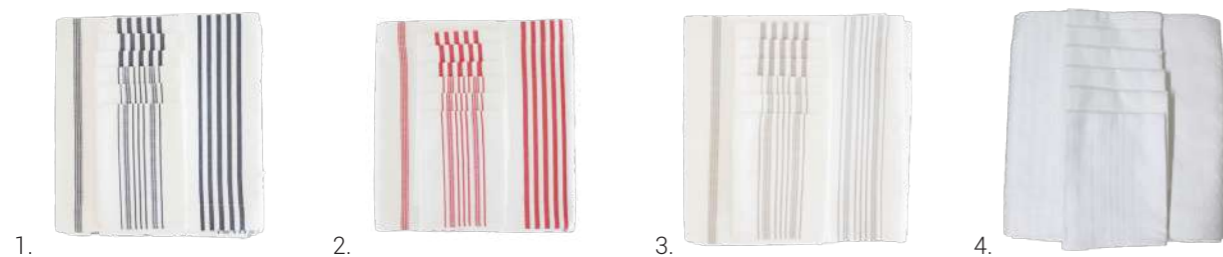

Table Linen: Tablecloths

Inspired by the Provincial Pays Basque stripes and woven with an ethnic pattern, giving a new touch to a classic damask design.

Classic Collection

100% COTTON

Finish: 5cm / 2" hem with mitered corner.

All prices incl VAT

1. Navy / White

4 Seater: AJFI-012513. 150 X 150CM / 59" X 59"	R2390
6 Seater: AJFI-012514. 165 X 205CM / 65" X 81"	R2820
8 Seater: AJFI-012515. 165 X 260CM / 65" X 102"	R3255
10 Seater: AJFI-012476. 165 X 315CM / 65" X 124"	R3920
12 Seater: AJFI-012516. 165 X 360CM / 65" X 142"	R4610
14 Seater: AJFI-012517. 165 X 425CM / 65" X 167"	R5235
16 Seater: AJFI-012518. 165 X 480CM / 65" X 189"	R5955
18 Seater: AJFI-012519. 165 X 535CM / 65" X 211"	R6590
20 Seater: AJFI-012520. 165 X 590CM / 65" X 232"	R7165

All prices incl VAT

2. Red / White

4 Seater: AJFI-012282. 150 X 150CM / 59" X 59"	R2390
6 Seater: AJFI-012324. 165 X 205CM / 65" X 81"	R2820
8 Seater: AJFI-012400. 165 X 260CM / 65" X 102"	R3255
10 Seater: AJFI-012492. 165 X 315CM / 65" X 124"	R3920
12 Seater: AJFI-012521. 165 X 360CM / 65" X 142"	R4610
14 Seater: AJFI-012522. 165 X 425CM / 65" X 167"	R5235
16 Seater: AJFI-012523. 165 X 480CM / 65" X 189"	R5955
18 Seater: AJFI-012524. 165 X 535CM / 65" X 211"	R6590
20 Seater: AJFI-012525. 165 X 590CM / 65" X 232"	R7165

All prices incl VAT

3. Taupe / White

4 Seater: AJFI-010189. 150 X 150CM / 59" X 59"	R2390
6 Seater: AJFI-010190. 165 X 205CM / 65" X 81"	R2820
8 Seater: AJFI-010191. 165 X 260CM / 65" X 102"	R3255
10 Seater: AJFI-012493. 165 X 315CM / 65" X 124"	R3920
12 Seater: AJFI-010192. 165 X 360CM / 65" X 142"	R4610
14 Seater: AJFI-010299. 165 X 425CM / 65" X 167"	R5235
16 Seater: AJFI-010986. 165 X 480CM / 65" X 189"	R5955
18 Seater: AJFI-011071. 165 X 535CM / 65" X 211"	R6590
20 Seater: AJFI-010062. 165 X 590CM / 65" X 232"	R7165

All prices incl VAT

4. White / White

4 Seater: AJFI-013086. 150 X 150CM / 59" X 59"	R2390
6 Seater: AJFI-013087. 165 X 205CM / 65" X 81"	R2820
8 Seater: AJFI-013088. 165 X 260CM / 65" X 102"	R3255
10 Seater: AJFI-012955. 165 X 315CM / 65" X 124"	R3920
12 Seater: AJFI-013089. 165 X 360CM / 65" X 142"	R4610
14 Seater: AJFI-012956. 165 X 425CM / 65" X 167"	R5235
16 Seater: AJFI-013090. 165 X 480CM / 65" X 189"	R5955
18 Seater: AJFI-013091. 165 X 535CM / 65" X 211"	R6590
20 Seater: AJFI-012774. 165 X 590CM / 65" X 232"	R7165