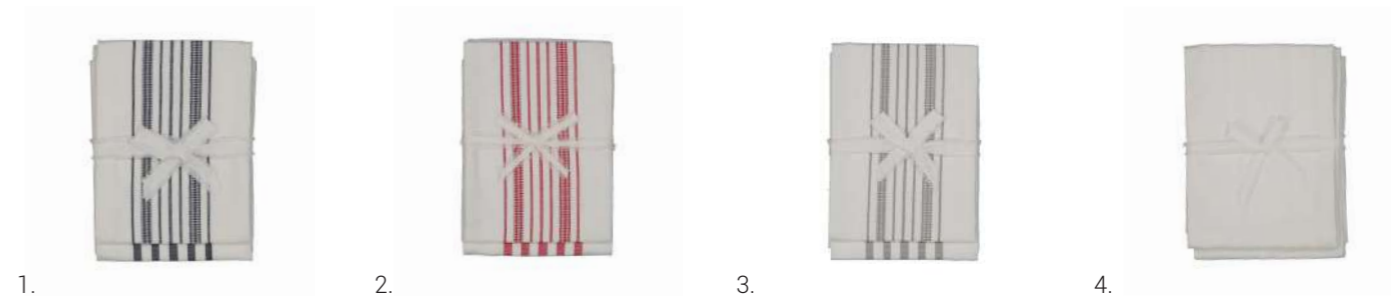

All prices incl VAT

4. White / White

4 Seater: AJFI-013086. 150 X 150CM / 59" X 59"	R2390
6 Seater: AJFI-013087. 165 X 205CM / 65" X 81"	R2820
8 Seater: AJFI-013088. 165 X 260CM / 65" X 102"	R3255
10 Seater: AJFI-012955. 165 X 315CM / 65" X 124"	R3920
12 Seater: AJFI-013089. 165 X 360CM / 65" X 142"	R4610
14 Seater: AJFI-012956. 165 X 425CM / 65" X 167"	R5235
16 Seater: AJFI-013090. 165 X 480CM / 65" X 189"	R5955
18 Seater: AJFI-013091. 165 X 535CM / 65" X 211"	R6590
20 Seater: AJFI-012774. 165 X 590CM / 65" X 232"	R7165