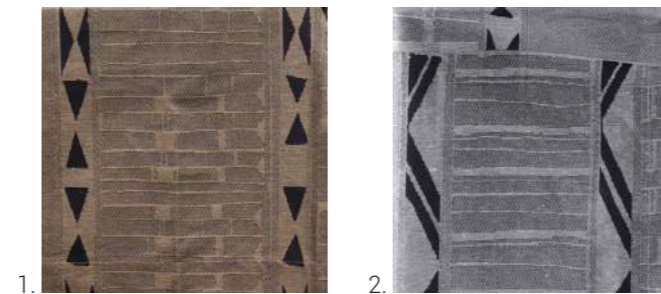

### Africa Map Collection

100% COTTON

Finish: 2cm simple hem.

All prices ex VAT

1. Gold/ Black: AJFI-013520. 62 X 74CM / 24" X 30"	\$10
2. Silver/ Black: AJFI-013521. 62 X 74CM / 24" X 30"	\$10
3. Copper/ Black: AJFI-013522. 62 X 74CM / 24" X 30"	\$10
4. Pale Orange/ Lilac: AJFI-014282. 62 X 74CM / 24" X 30"	\$10
5. Lilac/ Pale Orange: AJFI-014283. 62 X 74CM / 24" X 30"	\$10
6. Yellow/ Teal: AJFI-014284. 62 X 74CM / 24" X 30"	\$10
7. Teal/ Yellow: AJFI-014285. 62 X 74CM / 24" X 30"	\$10
8. Clementine/ Garden Green: AJFI-014286. 62 X 74CM / 24" X 30"	\$10
9. Garden Green/ Clementine: AJFI-014287. 62 X 74CM / 24" X 30"	\$10